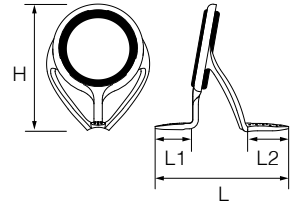

LRV

Reverse Guide.

LRVガイド (ライトリバースガイド)

軽量・TangleFreeのチタンフレーム リバースガイド。
ベイトキャストイング、船小物竿、
ライトジギングロッド用

| | T-LRVTG | T2-LRVTG | T-LRVSG | | | | |
|--------|------------|----------|---------|------|-----|-----|------|
| リング素材 | TORZITE® | | SiC | | | | |
| リングタイプ | R | | S | | | | |
| リングサイズ | 希望小売価格 (円) | | | H | L1 | L2 | L |
| 6 | 1,100 | 1,100 | 850 | 8.6 | 3.3 | 3.9 | 13.4 |
| 7 | 1,250 | 1,250 | 900 | 10.4 | 3.5 | 4.3 | 15.0 |
| 8 | 1,400 | 1,400 | 1,000 | 12.1 | 3.6 | 5.1 | 16.8 |
| 10 | 1,700 | 1,700 | 1,400 | 15.3 | 3.9 | 5.7 | 19.6 |
| 12 | 2,100 | 2,100 | 1,600 | 18.2 | 4.3 | 6.0 | 19.6 |
| 16 | 2,700 | 2,700 | 1,900 | 22.5 | 5.4 | 7.5 | 26.5 |

仕様

- ・傾斜フレーム + リバースセッティング設計
- ・クラス最軽量 (当社比) のWフットガイド
- ・ブランク性能を引き出す最短全長
- ・サイズ8~16は、フレーム剛性を高めるスリット構造 (PAT)

スリット構造 (PAT)
(サイズ8~16のみ)

素材

ハイテンシルチタンフレーム

表記例

- ・ T-LRVTG 6
- ・ T-LRVSG 6
- ・ T2-LRVTG 6